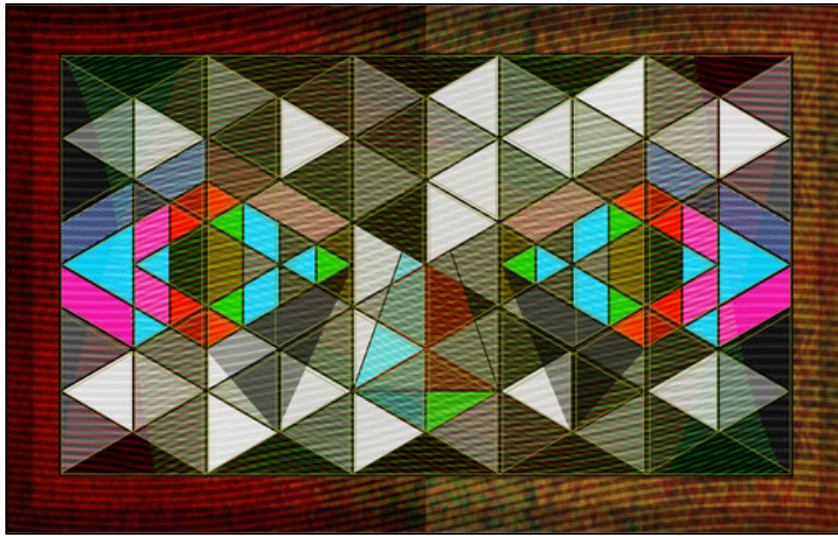

Certificado de autenticidad

ORIGINAL

Autor: **Gutí (Gustavo Adolfo Rivera Mena)**.

Título: "**Mirada en el Prisma**".

Año de creación: **2017**.

Dimensiones: **50.00 x 80.00 x .10 centímetros (cm.)**

Catalogación: **Digital / Arte digital / Mixta / Papel**.

Descripción: **Obra de la serie 'Geometrismo Cromático' en el que yo experimento un juego visual influenciado por los artistas del Op-Art. En esta obra hay un juego de perspectivas y forma cambiantes, acentuado con una intensa vibración de los colores, que vistos en diferentes ángulos, crean un efecto fascinante de ondas y líneas rectas que se fragmentan.**