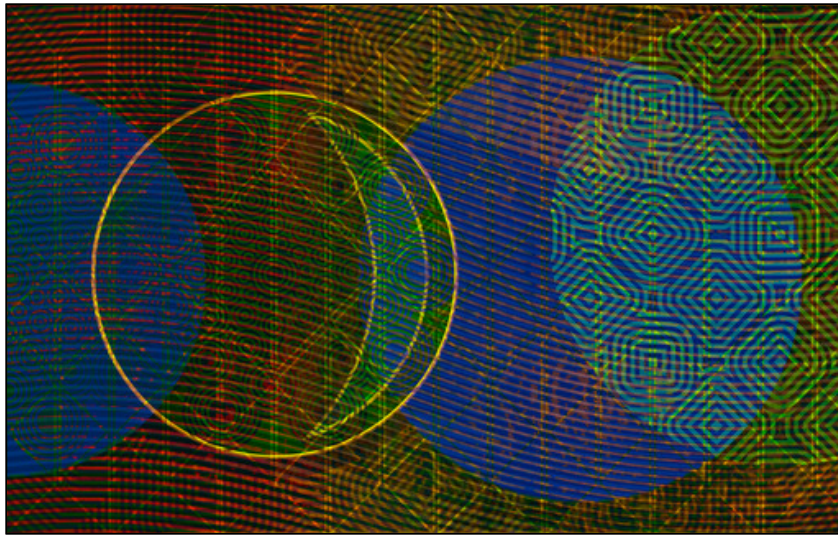

Certificado de autenticidad

ORIGINAL

Autor: **Gutí (Gustavo Adolfo Rivera Mena)**.

Título: **"Eclipse 'Oda Lunar'"**.

Año de creación: **2017**.

Dimensiones: **50.00 x 80.00 x .10 centímetros (cm.)**

Catalogación: **Digital / Arte digital / Mixta / Papel**.

Descripción: **Obra de la serie 'Estereometrismo Cromático' en la que interviene algo del concepto de las estructura estereométrica reticular de la arquitectura. Aquí la retícula representa la 'rejilla cósmica planetaria' con su red de puentes energéticos y los remolinos circulares y cuadrados se interpretan como las vibraciones positivas y negativas que rebotan en dicha red del universo infinito.**